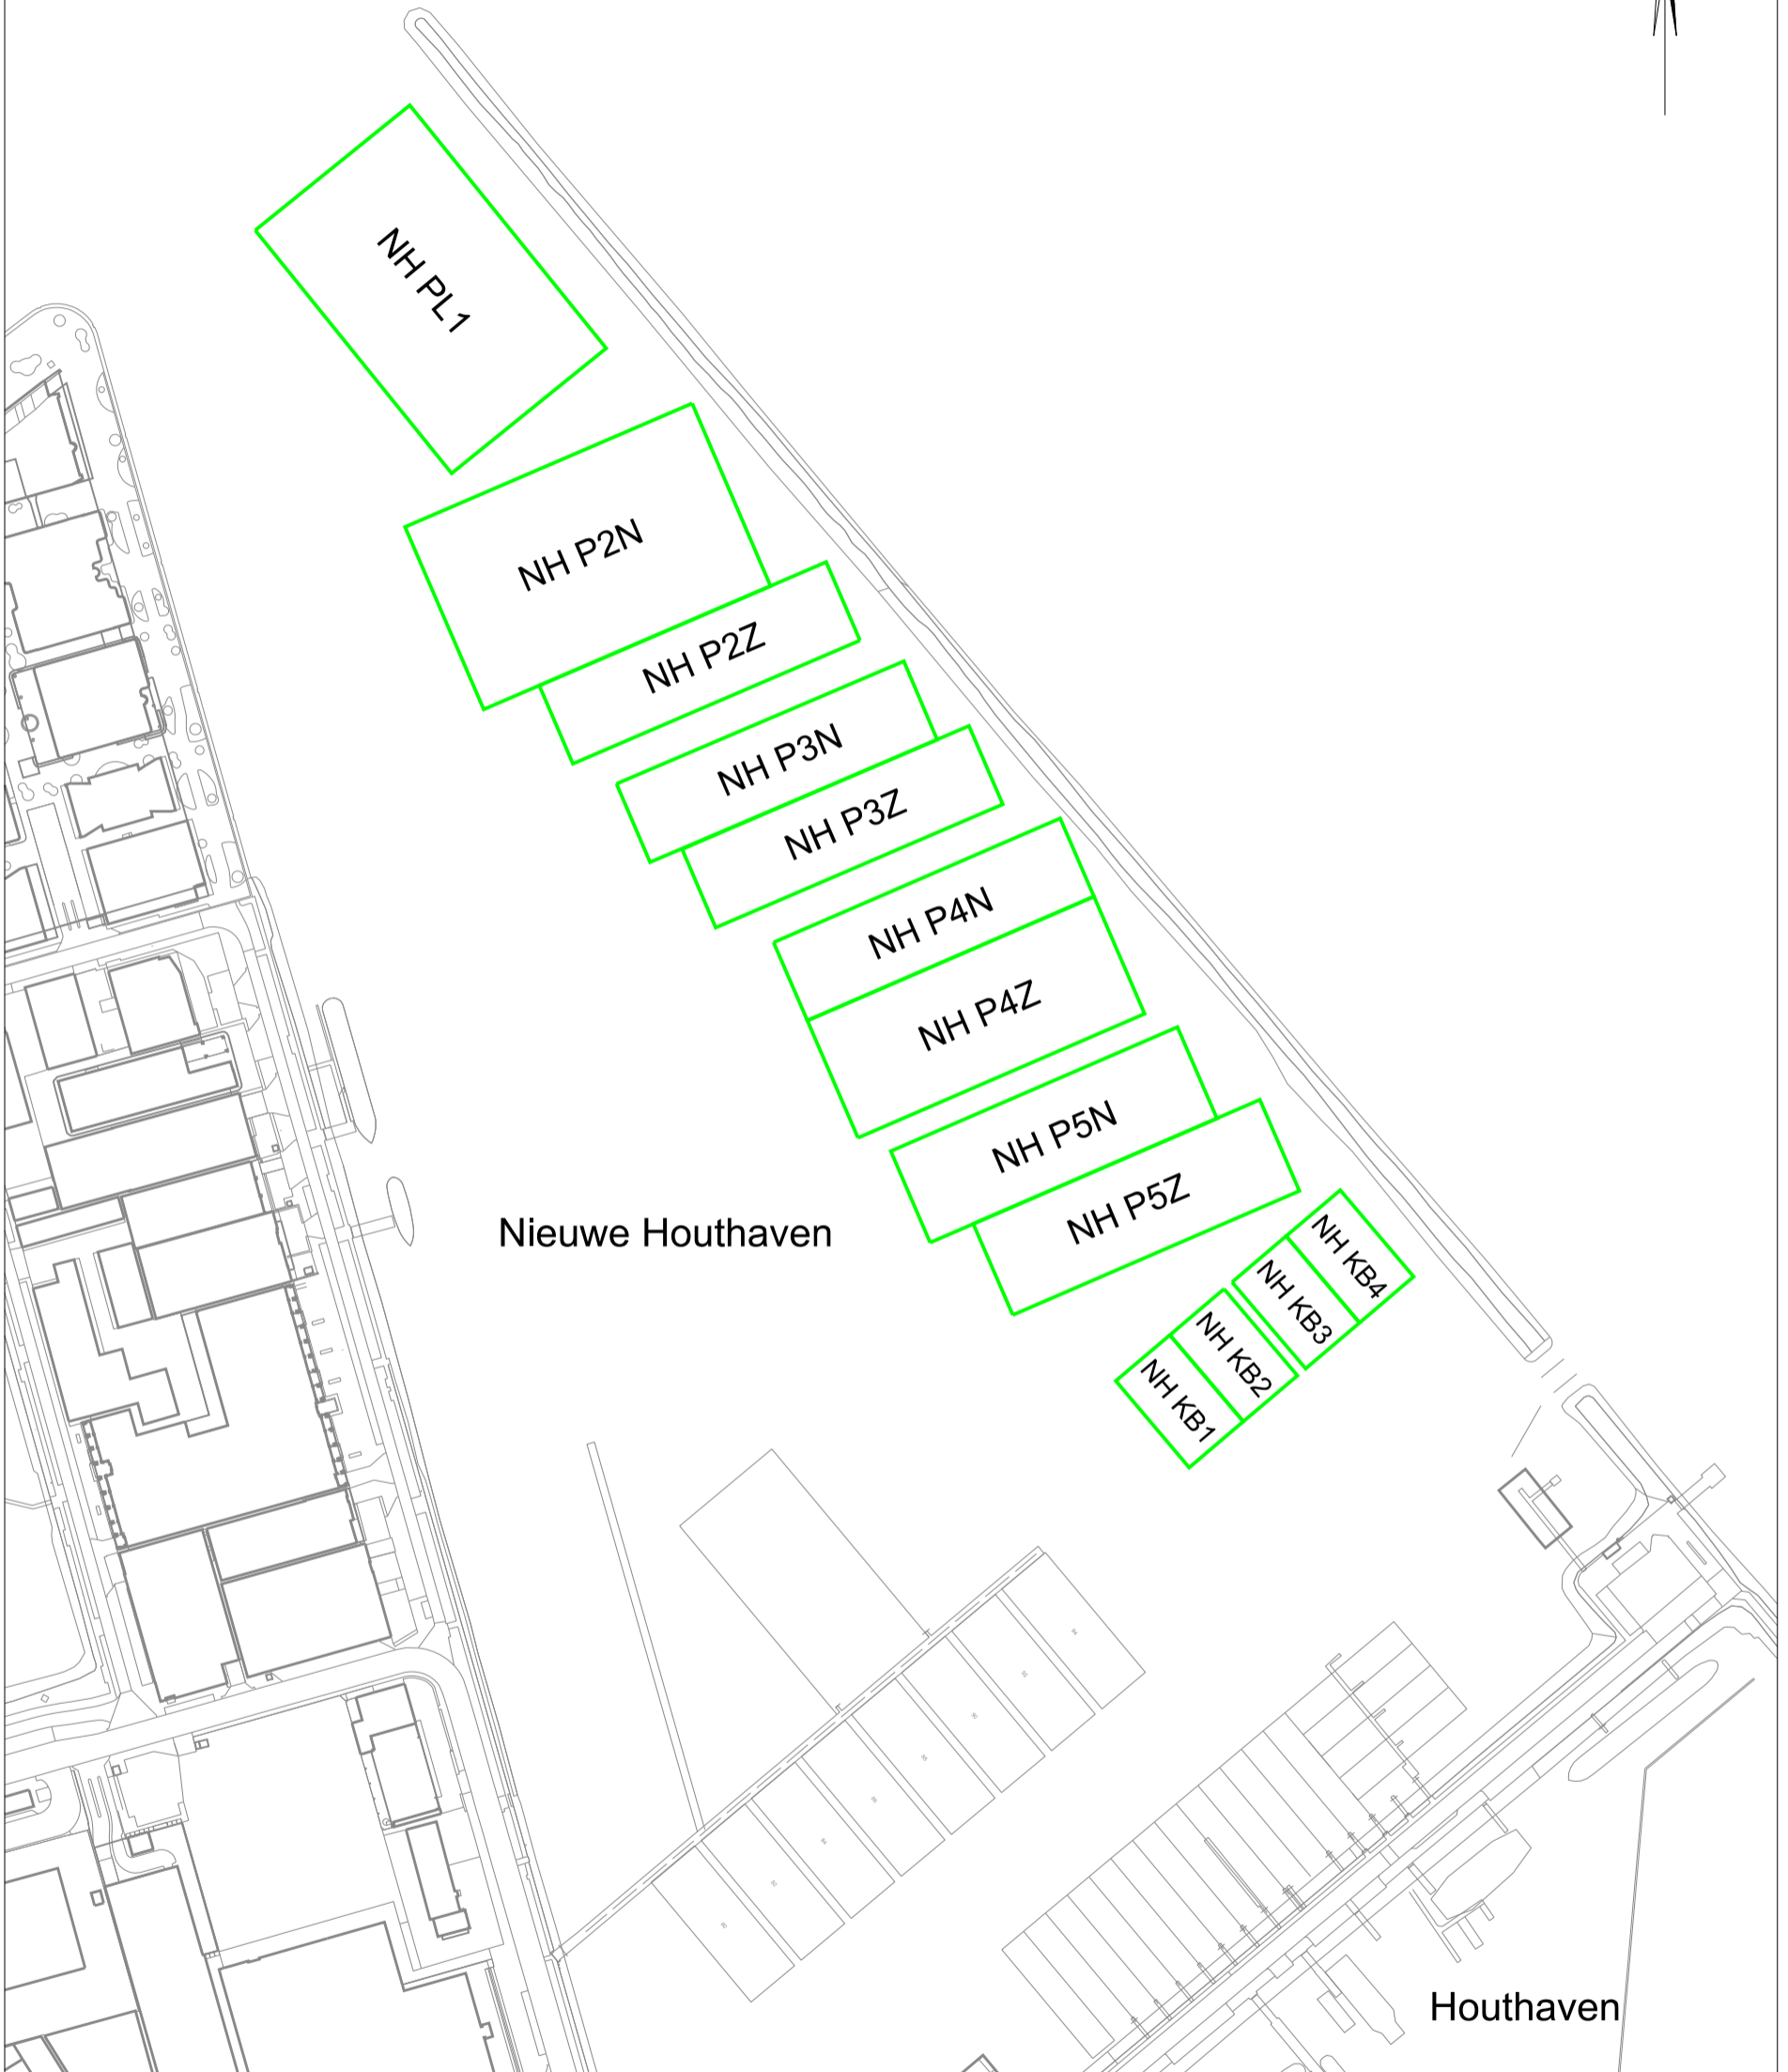

Het IJ

Nieuwe Houthaven

Houthaven

Duwbak ligplaatsen Nieuwe Houthaven

Titel

N0820_v04

Tekeningnummer

Projectnummer

17-06-2024

Datum

1:2500

Schaal

A3

Formaat

AW

Getekend